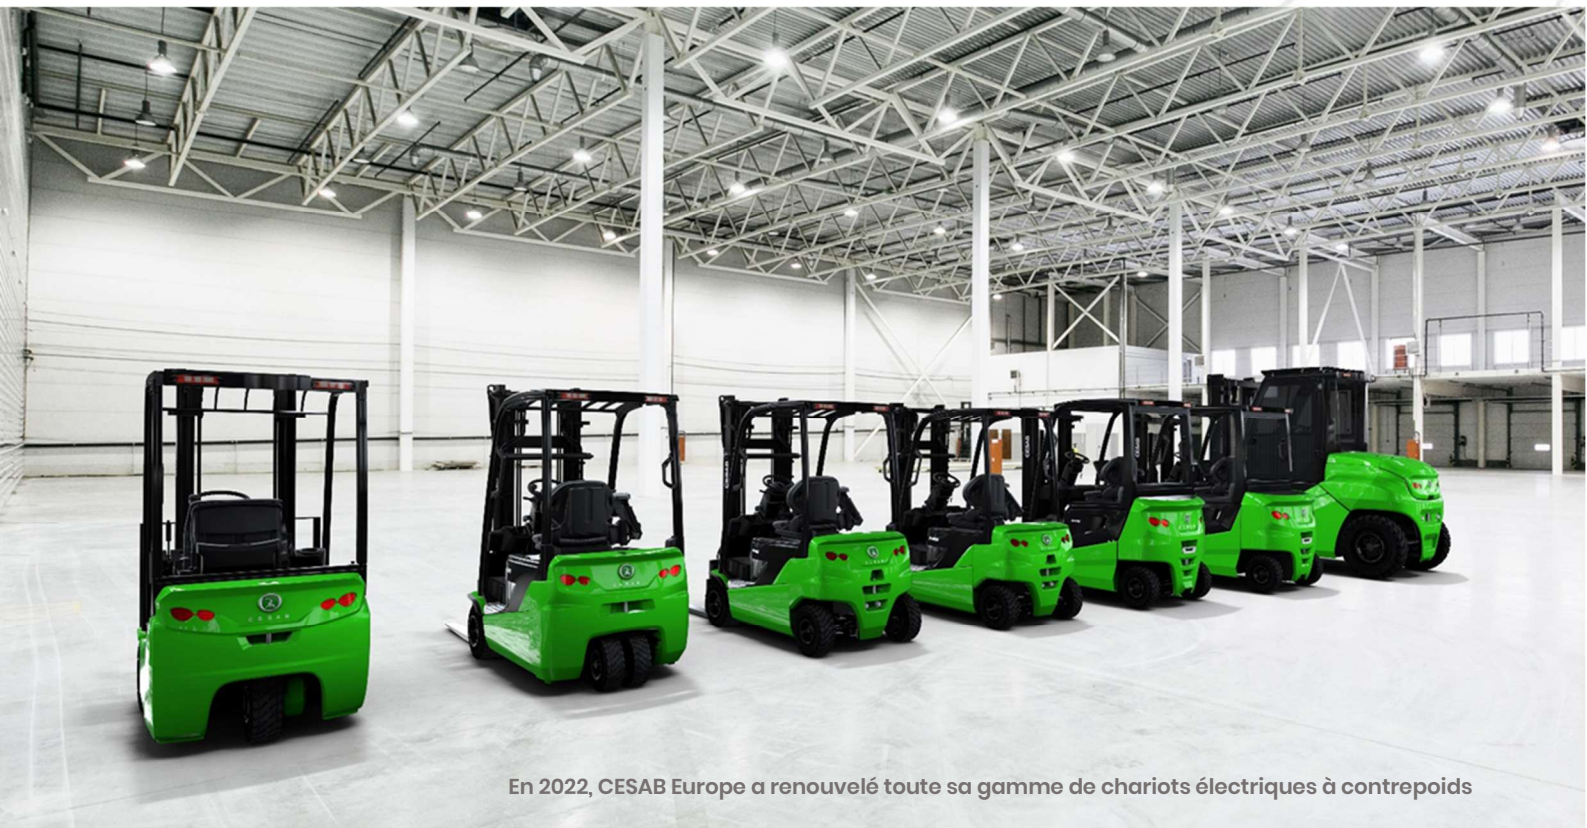

En 2022, CESAB Europe a renouvelé toute sa gamme de chariots électriques à contrepoids